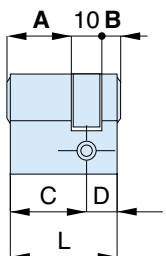

■ **CILINDRI DA APPLICARE**
RIM CYLINDERS

P. 33

■ **CILINDRI DA INFILARE**
MORTICE CYLINDERS

P. 33

■ **LUCCHETTO**
PADLOCK

P. 37

- ✓ **Corpo in ottone**
Brass body
- ✓ **Perni e controperni in ottone**
Brass pins
- ✓ **Perni antitrapano**
Antidrilling steel pins
- ✓ **Molle in acciaio inox**
Stainless steel springs
- ✓ **Camma DIN (cilindri da infilare)**
DIN cam (mortice cylinders)
- ✓ **3 chiavi reversibili in ottone nichelato**
3 reversible nickel plated brass keys
- ✓ **Card**
Card
- ✓ **Vite di fissaggio**
Fixing screw

Mezzo cilindro con camma regolabile in 8 posizioni
Half cylinder with adjustable cam in 8 positions

X8

∇	A	B	C	D	L	codice code	euro	
7	21	10	5	25	10	35	X81360 000	1
8	27	10	5	31	10	41	X81420 000	1
8	31	10	5	35	10	45	X81460 000	1
8	37	10	5	41	10	51	X81520 000	1
8	41	10	5	45	10	55	X81560 000	1
8	47	10	5	51	10	61	X81620 000	1
8	57	10	5	61	10	71	X81720 000	1
8	67	10	5	71	10	81	X81820 000	1
	con 5 chiavi with 5 keys					 050	
	nichel opaco matt nickel					 N00	