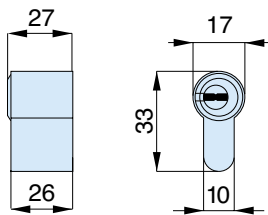

Mezzo cilindro per lucchetto di sicurezza X92
Half cylinder for security padlock X92

X8

↓	A	B	C	D	L	codice code	euro		
						X81270 000			1
						 050			
						..... N00			

con 5 chiavi with 5 keys

nichel opaco matt nickel