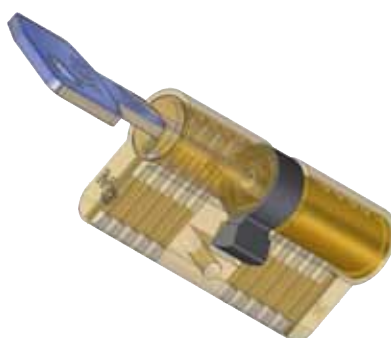

■ **CILINDRI DA APPLICARE**
RIM CYLINDERS

P. 33

■ **CILINDRI DA INFILARE**
MORTICE CYLINDERS

P. 33

■ **LUCCHETTO**
PADLOCK

P. 37

- ✓ **Corpo in ottone**
Brass body
- ✓ **Perni e controperni in ottone**
Brass pins
- ✓ **Perni antitrapano**
Antidrilling steel pins
- ✓ **Molle in acciaio inox**
Stainless steel springs
- ✓ **Camma DIN (cilindri da infilare)**
DIN cam (mortice cylinders)
- ✓ **3 chiavi reversibili in ottone nichelato**
3 reversible nickel plated brass keys
- ✓ **Card**
Card
- ✓ **Vite di fissaggio**
Fixing screw

Cilindro per art. 712
Cylinder for art. 712

X8

∇	A	B	C	D	L	codice code	euro	
8					50	X12500 000		1
	con 5 chiavi with 5 keys					 050	
	nichel opaco matt nickel					 N00	

Doppio cilindro
Double cylinder

Mezzo cilindro con camma regolabile in 8 posizioni
Half cylinder with adjustable cam in 8 positions

X8

∇	A	B	C	D	L	codice code	euro	
7	21	10	5	25	10	35	X81360 000	1
8	27	10	5	31	10	41	X81420 000	1
8	31	10	5	35	10	45	X81460 000	1
8	37	10	5	41	10	51	X81520 000	1
8	41	10	5	45	10	55	X81560 000	1
8	47	10	5	51	10	61	X81620 000	1
8	57	10	5	61	10	71	X81720 000	1
8	67	10	5	71	10	81	X81820 000	1
	con 5 chiavi with 5 keys					 050	
	nichel opaco matt nickel					 N00	

Mezzo cilindro per lucchetto di sicurezza X92
 Half cylinder for security padlock X92

X8

↓	A	B	C	D	L	codice code	euro		
						X81270 000			1
					 050			
					 N00			

con 5 chiavi with 5 keys

nichel opaco matt nickel