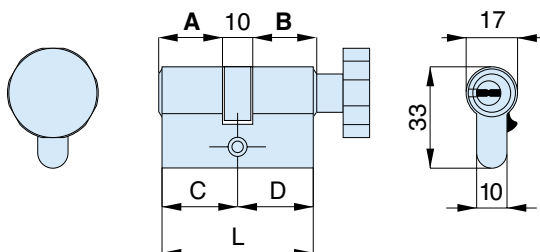

Mezzo cilindro con camma regolabile in 8 posizioni
Half cylinder with adjustable cam in 8 positions

X8

∇	A	B	C	D	L	codice code	euro	
7	21	10	5	25	10	35	X81360 000	1
8	27	10	5	31	10	41	X81420 000	1
8	31	10	5	35	10	45	X81460 000	1
8	37	10	5	41	10	51	X81520 000	1
8	41	10	5	45	10	55	X81560 000	1
8	47	10	5	51	10	61	X81620 000	1
8	57	10	5	61	10	71	X81720 000	1
8	67	10	5	71	10	81	X81820 000	1
	con 5 chiavi with 5 keys					 050	
	nichel opaco matt nickel					 N00	

Doppio cilindro con pomolo ottone
 Double cylinder with brass knob

X8

↓	A	B	C	D	L	codice code	euro		
8	27	10	27	31	31	62	X85640 00R		1
8	27	10	31	31	35	66	X85681 00R		1
8	31	10	27	35	31	66	X85682 00R		1
8	31	10	31	35	35	70	X85720 00R		1
8	27	10	37	31	41	72	X85741 00R		1
8	37	10	27	41	31	72	X85742 00R		1
8	27	10	41	31	45	76	X85781 00R		1
8	41	10	27	45	31	76	X85782 00R		1
8	31	10	37	35	41	76	X85783 00R		1
8	37	10	31	41	35	76	X85784 00R		1
8	31	10	41	35	45	80	X85821 00R		1
8	41	10	31	45	35	80	X85822 00R		1
8	27	10	47	31	51	82	X85841 00R		1
8	47	10	27	51	31	82	X85842 00R		1
8	37	10	37	41	41	82	X85843 00R		1
8	27	10	51	31	55	86	X85881 00R		1
8	31	10	47	35	51	86	X85882 00R		1
8	37	10	41	41	45	86	X85883 00R		1
8	41	10	37	45	41	86	X85884 00R		1
8	31	10	51	35	55	90	X85921 00R		1
8	41	10	41	45	45	90	X85922 00R		1
8	27	10	57	31	61	92	X85941 00R		1
8	37	10	47	41	51	92	X85942 00R		1
8	37	10	51	41	55	96	X85981 00R		1
8	41	10	47	45	51	96	X85982 00R		1
8	41	10	51	45	55	100	X85020 00R		1
8	27	10	67	31	71	102	X85041 00R		1
8	37	10	57	41	61	102	X85042 00R		1
8	47	10	47	51	51	102	X85043 00R		1
8	37	10	67	41	71	112	X85142 00R		1
8	47	10	57	51	61	112	X85143 00R		1
8	47	10	67	51	71	122	X85243 00R		1
8	67	10	47	71	51	122	X85245 00R		1
					 05R			
					 NOR			