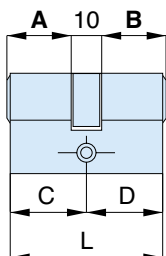

∇	A	B	C	D	L	codice code	euro	
8	27	10	27	31	31	62	X80640 000	1
8	27	10	31	31	35	66	X80680 000	1
8	31	10	31	35	35	70	X80720 000	1
8	27	10	37	31	41	72	X80740 000	1
8	27	10	41	31	45	76	X80781 000	1
8	31	10	37	35	41	76	X80782 000	1
8	31	10	41	35	45	80	X80820 000	1
8	27	10	47	31	51	82	X80841 000	1
8	37	10	37	41	41	82	X80842 000	1
8	27	10	51	31	55	86	X80881 000	1
8	31	10	47	35	51	86	X80882 000	1
8	37	10	41	41	45	86	X80883 000	1
8	31	10	51	35	55	90	X80921 000	1
8	41	10	41	45	45	90	X80922 000	1
8	27	10	57	31	61	92	X80941 000	1
8	37	10	47	41	51	92	X80942 000	1
8	37	10	51	41	55	96	X80981 000	1
8	41	10	47	45	51	96	X80982 000	1
8	31	10	57	35	61	96	X80983 000	1
8	41	10	51	45	55	100	X80020 000	1
8	27	10	67	31	71	102	X80041 000	1
8	37	10	57	41	61	102	X80042 000	1
8	47	10	47	51	51	102	X80043 000	1
8	37	10	67	41	71	112	X80142 000	1
8	47	10	57	51	61	112	X80143 000	1
8	47	10	67	51	71	122	X80243 000	1
	con 5 chiavi with 5 keys						 050	
	nichel opaco matt nickel						..... N00	
	frizionato frictioned						..... 00X