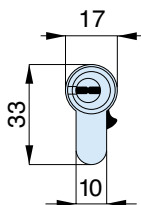

∇	A	B	C	D	L	codice code	euro	
8	27	10	27	31	31	62	X80640 000	1
8	27	10	31	31	35	66	X80680 000	1
8	31	10	31	35	35	70	X80720 000	1
8	27	10	37	31	41	72	X80740 000	1
8	27	10	41	31	45	76	X80781 000	1
8	31	10	37	35	41	76	X80782 000	1
8	31	10	41	35	45	80	X80820 000	1
8	27	10	47	31	51	82	X80841 000	1
8	37	10	37	41	41	82	X80842 000	1
8	27	10	51	31	55	86	X80881 000	1
8	31	10	47	35	51	86	X80882 000	1
8	37	10	41	41	45	86	X80883 000	1
8	31	10	51	35	55	90	X80921 000	1
8	41	10	41	45	45	90	X80922 000	1
8	27	10	57	31	61	92	X80941 000	1
8	37	10	47	41	51	92	X80942 000	1
8	37	10	51	41	55	96	X80981 000	1
8	41	10	47	45	51	96	X80982 000	1
8	31	10	57	35	61	96	X80983 000	1
8	41	10	51	45	55	100	X80020 000	1
8	27	10	67	31	71	102	X80041 000	1
8	37	10	57	41	61	102	X80042 000	1
8	47	10	47	51	51	102	X80043 000	1
8	37	10	67	41	71	112	X80142 000	1
8	47	10	57	51	61	112	X80143 000	1
8	47	10	67	51	71	122	X80243 000	1
	con 5 chiavi with 5 keys						 050	
	nichel opaco matt nickel						..... N00	
	frizionato frictioned						..... 00X