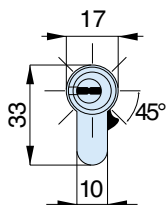

Mezzo cilindro con camma regolabile in 8 posizioni
Half cylinder with adjustable cam in 8 positions

X8

∇	A	B	C	D	L	codice code	euro	
7	21	10	5	25	10	35	X81360 000	1
8	27	10	5	31	10	41	X81420 000	1
8	31	10	5	35	10	45	X81460 000	1
8	37	10	5	41	10	51	X81520 000	1
8	41	10	5	45	10	55	X81560 000	1
8	47	10	5	51	10	61	X81620 000	1
8	57	10	5	61	10	71	X81720 000	1
8	67	10	5	71	10	81	X81820 000	1
	con 5 chiavi with 5 keys					 050	
	nichel opaco matt nickel					 N00	

Doppio cilindro con pomolo ottone
 Double cylinder with brass knob

X8

↓	A	B	C	D	L	codice code	euro		
8	27	10	27	31	31	62	X85640 00R		1
8	27	10	31	31	35	66	X85681 00R		1
8	31	10	27	35	31	66	X85682 00R		1
8	31	10	31	35	35	70	X85720 00R		1
8	27	10	37	31	41	72	X85741 00R		1
8	37	10	27	41	31	72	X85742 00R		1
8	27	10	41	31	45	76	X85781 00R		1
8	41	10	27	45	31	76	X85782 00R		1
8	31	10	37	35	41	76	X85783 00R		1
8	37	10	31	41	35	76	X85784 00R		1
8	31	10	41	35	45	80	X85821 00R		1
8	41	10	31	45	35	80	X85822 00R		1
8	27	10	47	31	51	82	X85841 00R		1
8	47	10	27	51	31	82	X85842 00R		1
8	37	10	37	41	41	82	X85843 00R		1
8	27	10	51	31	55	86	X85881 00R		1
8	31	10	47	35	51	86	X85882 00R		1
8	37	10	41	41	45	86	X85883 00R		1
8	41	10	37	45	41	86	X85884 00R		1
8	31	10	51	35	55	90	X85921 00R		1
8	41	10	41	45	45	90	X85922 00R		1
8	27	10	57	31	61	92	X85941 00R		1
8	37	10	47	41	51	92	X85942 00R		1
8	37	10	51	41	55	96	X85981 00R		1
8	41	10	47	45	51	96	X85982 00R		1
8	41	10	51	45	55	100	X85020 00R		1
8	27	10	67	31	71	102	X85041 00R		1
8	37	10	57	41	61	102	X85042 00R		1
8	47	10	47	51	51	102	X85043 00R		1
8	37	10	67	41	71	112	X85142 00R		1
8	47	10	57	51	61	112	X85143 00R		1
8	47	10	67	51	71	122	X85243 00R		1
8	67	10	47	71	51	122	X85245 00R		1
					 05R			
					 NOR			