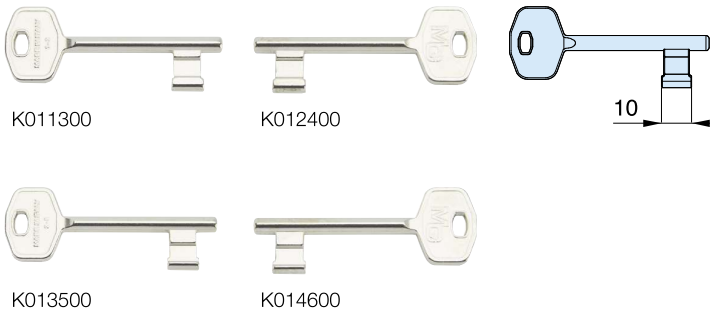

Nichelata per art. 145-551
Nickel-plated for art. 145-551

	L	codice code		
		K0113 00	50	
		K0124 00	50	
		K0135 00	50	
		K0146 00	50	

Ottone nichelato - normale per art. 010-011-012-013-014-015-017-019-025-027
Nickel-plated brass for art. 010-011-012-013-014-015-017-019-025-027

		L	codice code		
4	destra right	24	K0304 10	100	
4	sinistra left	24	K0304 20	100	
5	destra right	27,8	K0305 10	100	
5	sinistra left	27,8	K0305 20	100	

Ottone nichelato - piccola per art. 018-020-021-026-028
Nickel-plated brass - small for art. 018-020-021-026-028

		L	codice code		
4	destra right	22	K0404 10	100	
4	sinistra left	22	K0404 20	100	
5	destra right	23,7	K0405 10	100	
5	sinistra left	23,7	K0405 20	100	

Ottone nichelato - simmetrica per art. 008
Nickel-plated brass - symmetric for art. 008

		L	codice code		
5		27,8	K0500 00	100	

Chiave rev. in alpacca con impugnatura riv. in plastica e collo lungo per cil. HS
Rev. nickel silver key with plastic-coated grip and long neck for cyl. HS

HS

15	grezza	key-black	L	codice		50
				code		
			27,8	K0600	00	