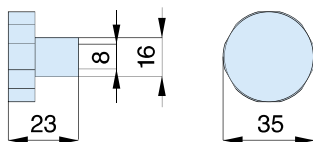

Pomolo foro Ø 8 - ottone
Knob hole Ø 8 - brass

finiture finishing	codice code	
Ottone lucido Polished brass	OTS080/8 L	10
Nickel opaco Matt nickel	OTS080/8 N	10
Cromo lucido Polished chrome	OTS080/8 C	10
Cromo satinato Satin chrome	OTS080/8 S	10
Bronzato Bronzed	OTS080/8 B	10