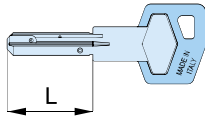

15	grezza	key-black	L	codice		50
				code		
			27,8	K0700	00	

Riservata agli "MG POINT"
Reserved to "MG POINT"

SISTEMA BREVETTATO: CHIAVE CON ELEMENTO MOBILE
PATENTED SYSTEM: KEY WITH MOBILE ELEMENT

Chiave reversibile in ottone nichelato per cil. X8
Reversible nickel plated brass key for cyl. X8