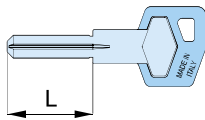

15	grezza	key-black	L	codice		50
				code		
			27,8	K0600	00	

Chiave rev. in alpacca con impugnatura riv. in plastica e collo lungo per cil. HSP2
Rev. nickel silver key with plastic-coated grip and long neck for cyl. HSP2