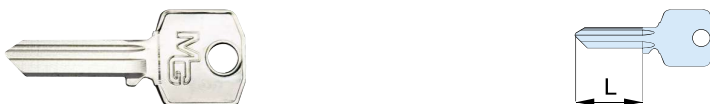

Nichelata per art. 145-551
Nickel-plated for art. 145-551

	L	codice code		
		K0113 00	50	
		K0124 00	50	
		K0135 00	50	
		K0146 00	50	

Ottone nichelato - normale per art. 010-011-012-013-014-015-017-019-025-027
Nickel-plated brass for art. 010-011-012-013-014-015-017-019-025-027

		L	codice code		
4	destra right	24	K0304 10	100	
4	sinistra left	24	K0304 20	100	
5	destra right	27,8	K0305 10	100	
5	sinistra left	27,8	K0305 20	100	

Ottone nichelato - piccola per art. 018-020-021-026-028
Nickel-plated brass - small for art. 018-020-021-026-028

		L	codice code		
4	destra right	22	K0404 10	100	
4	sinistra left	22	K0404 20	100	
5	destra right	23,7	K0405 10	100	
5	sinistra left	23,7	K0405 20	100	

Ottone nichelato - simmetrica per art. 008
Nickel-plated brass - symmetric for art. 008